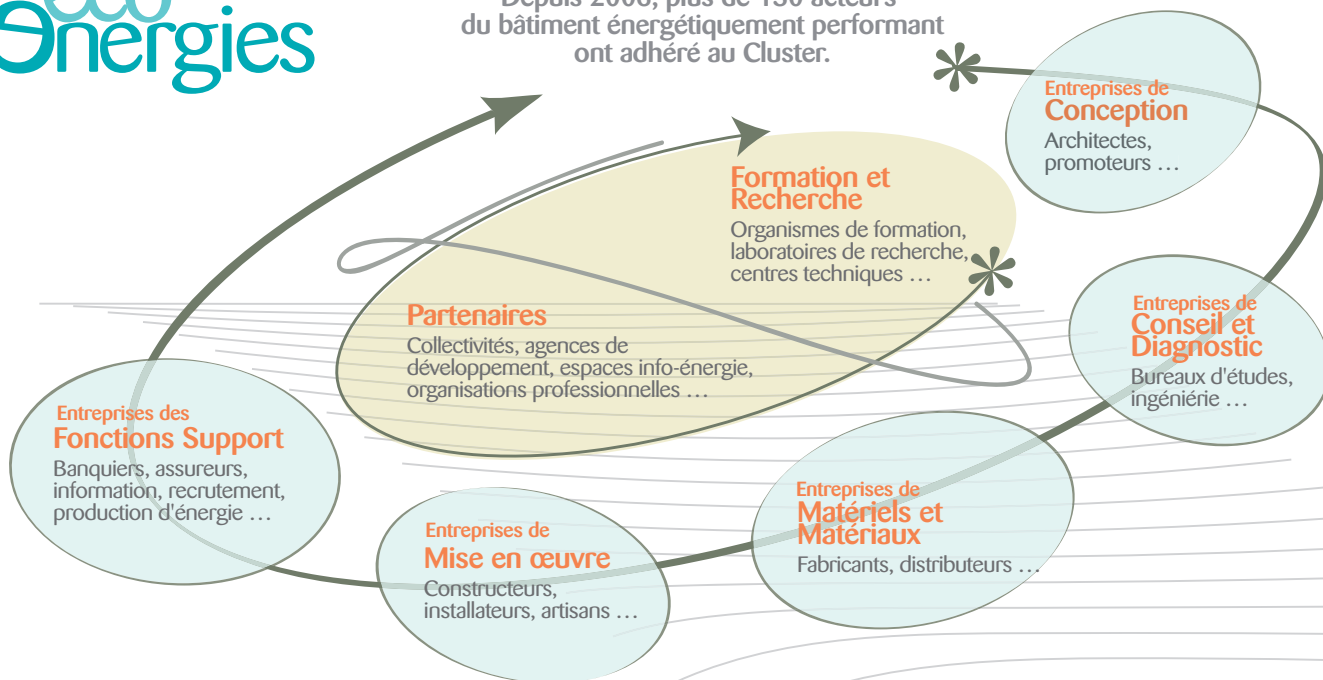

UNE CHAÎNE DE COMPLÉMENTARITÉ

Depuis 2006, plus de 130 acteurs du bâtiment énergétiquement performant ont adhéré au Cluster.

Pour tous renseignements sur le programme 2009, contacter :

Farida TALHI

06 30 91 88 66

farida.talhi@ardi-rhonealpes.fr

ARDI RHÔNE-ALPES SYNERGIE RÉSEAUX

41 rue Garibaldi 69006 Lyon

www.ardi-rhonealpes.fr